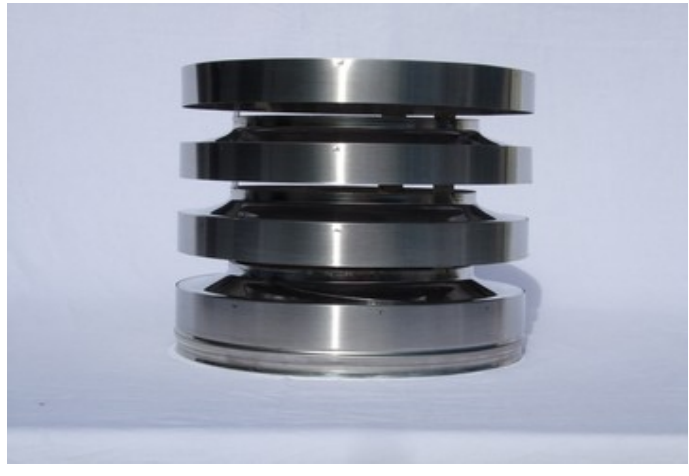

GAMA DE PRODUTOS

Extrator Estático

Chapéu com Aba

Chapéu de Pinha Aba Larga

Girandola com caixa

Chapéu de Fachada

Chapéu de Chinês

Chapéu com Aba

Escape Fachada

Chapéu Defletor Vertical

Espelho

Curva 90° e 45°

Chapéu Pinha

Família Saída Vertical

Família Saída Horizontal

Transformação Rectangular - Redondo

Transformação de Chaminé

Terminal de Fachada

Tampo

T

Redução

Passagem de Telhado chumbo inox

Gola de Passagem

Grelha Saída Ar Quente (várias cores)