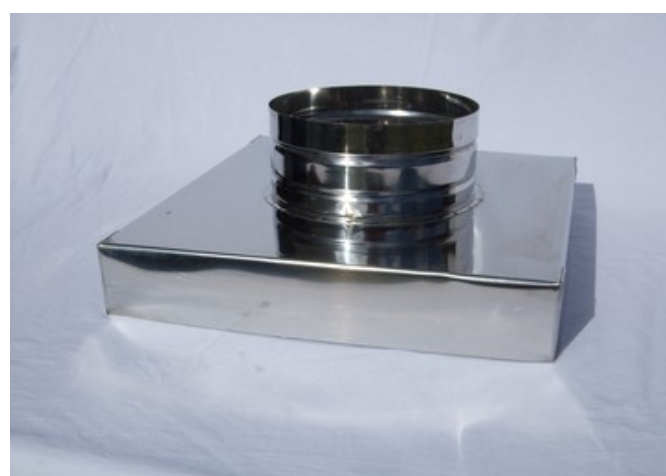

GAMA DE PRODUTOS

Extrator Estático

Chapéu com Aba

Chapéu de Pinha Aba Larga

Girandola com caixa

Chapéu de Fachada

Chapéu de Chinês

Chapéu com Aba

Escape Fachada

Chapéu Defletor Vertical

Espelho

Curva 90° e 45°

Chapéu Pinha

Família Saída Vertical

Família Saída Horizontal

Transformação Rectangular - Redondo

Transformação de Chaminé

Terminal de Fachada

Tampo

T

Redução

Passagem de Telhado chumbo inox

Gola de Passagem

Grelha Saída Ar Quente (várias cores)