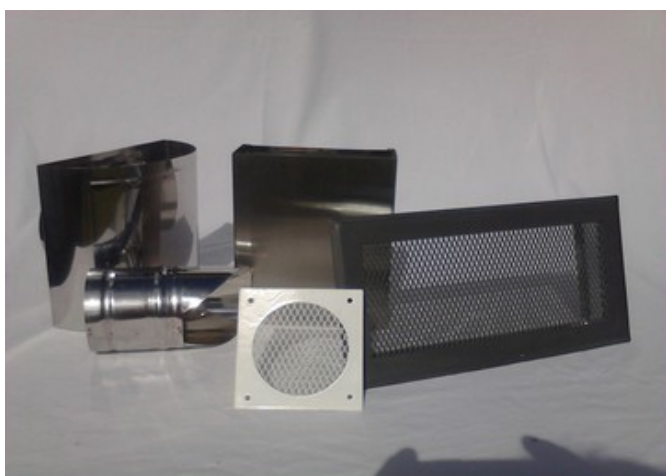

GAMA DE PRODUTOS

Extrator Estático

Chapéu com Aba

Chapéu de Pinha Aba Larga

Girandola com caixa

Chapéu de Fachada

Chapéu de Chinês

Chapéu com Aba

Escape Fachada

Chapéu Defletor Vertical

Espelho

Curva 90° e 45°

Chapéu Pinha

Família Saída Vertical

Família Saída Horizontal

Transformação Rectangular - Redondo

Transformação de Chaminé

Terminal de Fachada

Tampo

T

Redução

Passagem de Telhado chumbo inox

Gola de Passagem

Grelha Saída Ar Quente (várias cores)